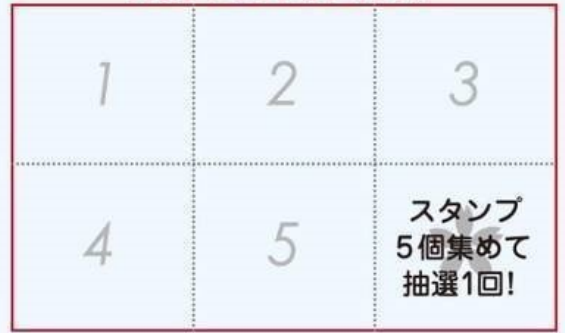

受講以外でも、クイズやその他イベントで
スタンプゲットのチャンス!

イベント案内

各講座参加で
スタンプ2コもらえます!

各講座の申し込みはこちらから!
wanwangakkou@yahoo.co.jp

わんにゃん桜学校
ブログ随時更新中!